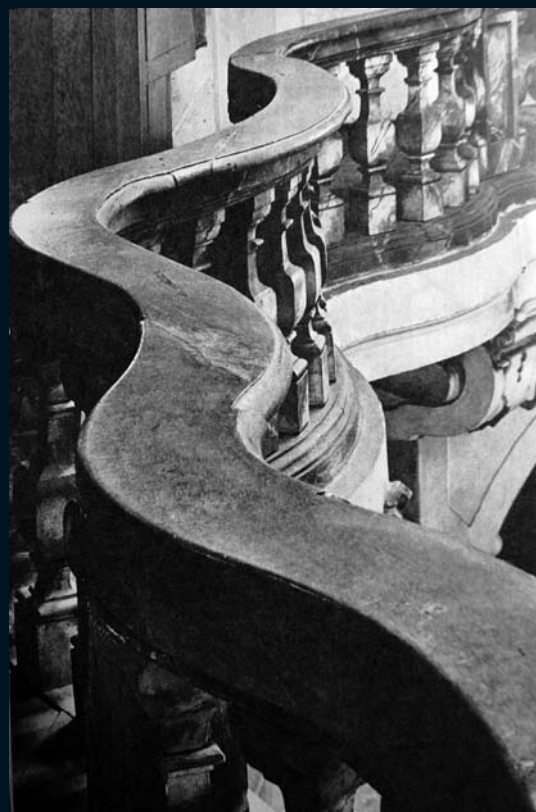

# POCTA BAROKU

SOCHA PRO KAŠNU V DOBŘANECH – 2009-2010

[leštěný nerez, rozměr stuhy 62 x 17 x 1500 cm]

Y-DAVID  
RAHA

**SOCHA  
POCTA BAROKU  
BUDE DEFINITIVNĚ  
OSAZENA NA HLADINU KAŠNY  
V DOBŘANECH  
NA JAŘE 2010**