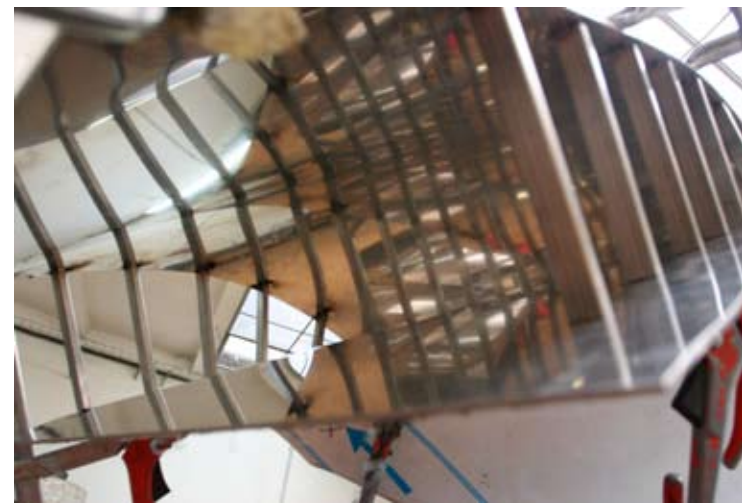

# POCTA BAROKU

SOCHA PRO KAŠNU V DOBŘANECH – 2009-2010

[leštěný nerez, rozměr stuhy 62 x 17 x 1500 cm]

Y-DAVID  
RAHA

**SOCHA  
POCTA BAROKU  
BUDE DEFINITIVNĚ  
OSAZENA NA HLADINU KAŠNY  
V DOBŘANECH  
NA JAŘE 2010**